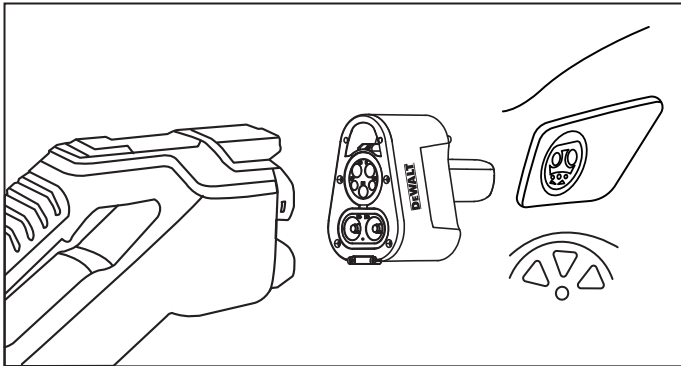

Bloqueo del cargador

El bloqueo del cargador NACS es pequeño, fácil de guardar y de instalar. El adaptador no puede desconectarse mientras el vehículo esté bloqueado.

Forma de uso

Enchufe el adaptador CCS en la estación de carga y, a continuación, en su Tesla. Para retirarlo del vehículo, autorícelo desde el vehículo o el teléfono.