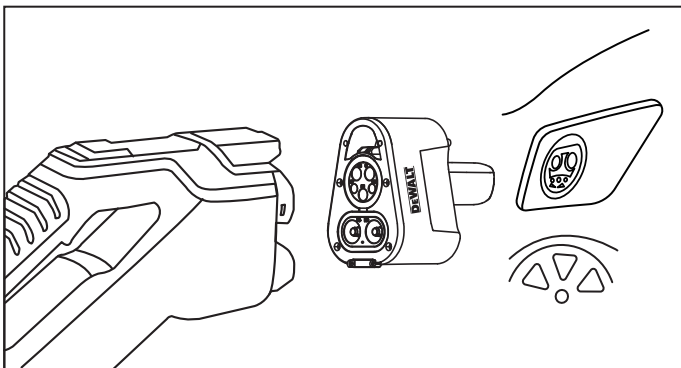

Verrouillage du chargeur

Le verrou du chargeur NACS est de petite taille, est facile à ranger et à installer. L'adaptateur ne peut pas être déconnecté tant que le véhicule est verrouillé.

Utilisation

Branchez votre adaptateur CCS dans la station de recharge, puis dans votre Tesla. Pour le retirer de votre véhicule, autorisez-le depuis votre voiture ou votre téléphone.